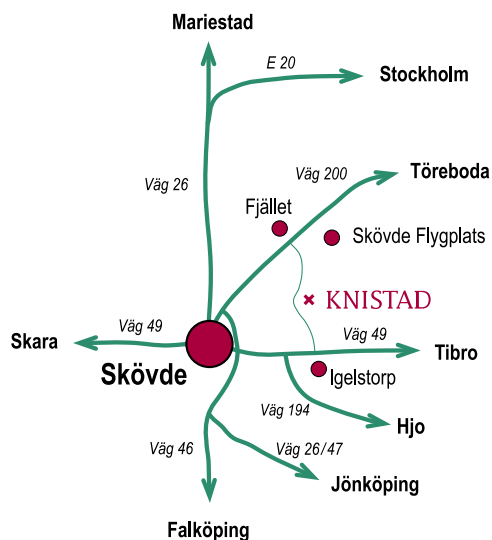

# Vägbeskrivning

## Knistads koordinater

N 58,25 E 013.56

### Norr (via Mariestad / Stockholm)

I Mariestad, kör väg 26 till Skövde. Sväng vänster i första rondellen (Statoil, Bilia) in på väg 200 mot Töreboda och Skövdes flygplats. I Fjället, sväng höger och följ skylt; Knistad 3 km.

### Från Oslo

Kör mot Strömstad och sedan mot Uddevalla och Trollhättan. I Trollhättan kör över bron mot Vargön. Vid rastplats "Tre Älgar", sväng höger mot Grästorp och sedan Falköping. Sväng höger in på E20 mot Skara. I Skara, följ anvisningar från Väster.